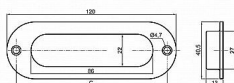

# Mušle hranatá 50x150mm NEREZ 063610

» DVEŘNÍ KOVÁNÍ » DVEŘNÍ MUŠLE

kód	C	povrch
063250	108	nerez

Dodavatelské číslo	063250
EAN	8590531632501
Kód produktu	04102-3205
Balení	1 Ks

Kvalitní nábytková úchytka k zadlabání. Úchytka MUŠLE jsou vyrobeny z nerez pro dlouhou životnost. Montáž se realizuje pomocí 2ks šroubků M4x22,5mm, které jsou součástí balení. Úchytka i šroubky jsou odděleně uloženy v PE sáčku. Pro bezpečnou přepravu jsou úchytka baleny v kartonové krabici.