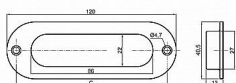

Mušle hranatá 50x150mm NEREZ 063610

» DVEŘNÍ KOVÁNÍ » DVEŘNÍ MUŠLE

kód	C	povrch
063250	108	nerez

Dodavatelské číslo	063250
EAN	8590531632501
Kód produktu	04102-3205
Balení	1 Ks

Kvalitní nábytková úchytka k zadlabání. Úchytka MUŠLE jsou vyrobeny z nerez pro dlouhou životnost. Montáž se realizuje pomocí 2ks šroubků M4x22,5mm, které jsou součástí balení. Úchytka i šroubky jsou odděleně uloženy v PE sáčku. Pro bezpečnou přepravu jsou úchytka baleny v kartonové krabici.