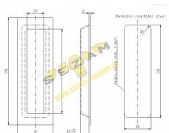

# Mušle hranatá 50x150mm NEREZ 063610

» DVEŘNÍ KOVÁNÍ » DVEŘNÍ MUŠLE

Dodavatelské číslo	1032030000
Kód produktu	02000-6520
Balení	1 Ks

hrnatá mušle

Dostupnost sklad SEZAM : u dodavatele  
Dostupné sklad dodavatele: sklad dodavatele

## Parametry

Značka	ROSTEX
Barva	Nerez mat, F9 imitace nerez