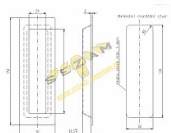

Mušle hranatá 50x150mm NEREZ 063610

» DVEŘNÍ KOVÁNÍ » DVEŘNÍ MUŠLE

Dodavatelské číslo	1032030000
Značka	ROSTEX
Kód produktu	02000-6520
Balení	1 ks

Dostupnost na hlavním skladě: skladem u dodavatele

Parametry

Značka	ROSTEX
Barva	Nerez mat, F9 imitace nerez