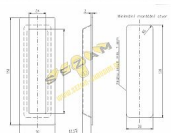

Mušle hranatá 50x150mm NEREZ 063610

» DVEŘNÍ KOVÁNÍ » DVEŘNÍ MUŠLE

Dodavatelské číslo	1032030000
Kód produktu	02000-6520
Balení	1 Ks

hrnatá mušle

Dostupnost sklad SEZAM : u dodavatele
Dostupné sklad dodavatele: sklad dodavatele

Parametry

Značka	ROSTEX
Barva	Nerez mat, F9 imitace nerez