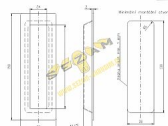

Mušle hranatá ROSTEX

» DVEŘNÍ KOVÁNÍ » DVEŘNÍ MUŠLE

Značka	ROSTEX
Kód produktu	MP02000-6510

hranatá mušle

Dostupnost sklad SEZAM :

u dodavatele
na cestě 4,00 ks

Dostupné sklad dodavatele:

momentálně nedostupné