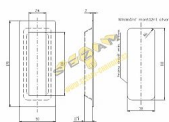

Mušle hranatá ROSTEX

» DVEŘNÍ KOVÁNÍ » DVEŘNÍ MUŠLE

Značka

ROSTEX

Kód produktu

MP02000-6510

hrnatá mušle

Dostupnost sklad SEZAM :
Dostupné sklad dodavatele: