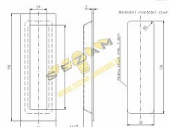

Mušle hranatá ROSTEX

» DVEŘNÍ KOVÁNÍ » DVEŘNÍ MUŠLE

Značka	ROSTEX
Kód produktu	MP02000-6510
Balení	0 ks

Dostupnost na hlavním skladě: skladem u dodavatele

Parametry

Značka	ROSTEX
--------	--------