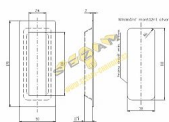

Mušle hranatá ROSTEX

» DVEŘNÍ KOVÁNÍ » DVEŘNÍ MUŠLE

Značka	ROSTEX
Kód produktu	MP02000-6510

hranatá mušle

Dostupnost sklad SEZAM :

u dodavatele
na cestě 4,00 ks

Dostupné sklad dodavatele:

momentálně nedostupné