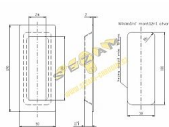

Mušle hranatá ROSTEX

» DVEŘNÍ KOVÁNÍ » DVEŘNÍ MUŠLE

Značka	ROSTEX
Kód produktu	MP02000-6510
Balení	0 ks

Dostupnost na hlavním skladě: skladem u dodavatele

Parametry

Značka	ROSTEX
--------	--------