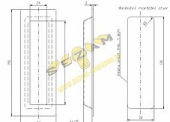

Mušle hranatá ROSTEX

» DVEŘNÍ KOVÁNÍ » DVEŘNÍ MUŠLE

Značka

ROSTEX

Kód produktu

MP02000-6510

hrnatá mušle

Dostupnost sklad SEZAM :
Dostupné sklad dodavatele: