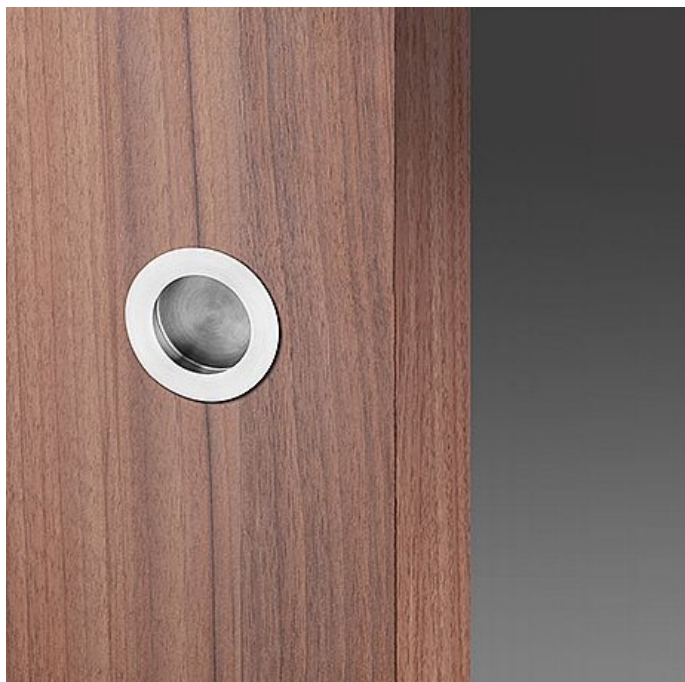

Mušle kulatá 50 mm nerez

» DVEŘNÍ KOVÁNÍ » DVEŘNÍ MUŠLE

Dodavatelské číslo	PCE00024
EAN	8591912047709
Značka	AC-T
Kód produktu	03706-4310

Neerzová kulatá mušle pro posuvné dveře. Mušle dodáváme v provedení bez otvoru. Pro instalaci do dveří je zapotřebí připravit záhlubeň. Materiál: nerez

Dostupnost sklad SEZAM : u dodavatele
Dostupné sklad dodavatele: sklad dodavatele

Parametry

Značka	AC-T
Barva	Nerez mat, F9 imitace nerez