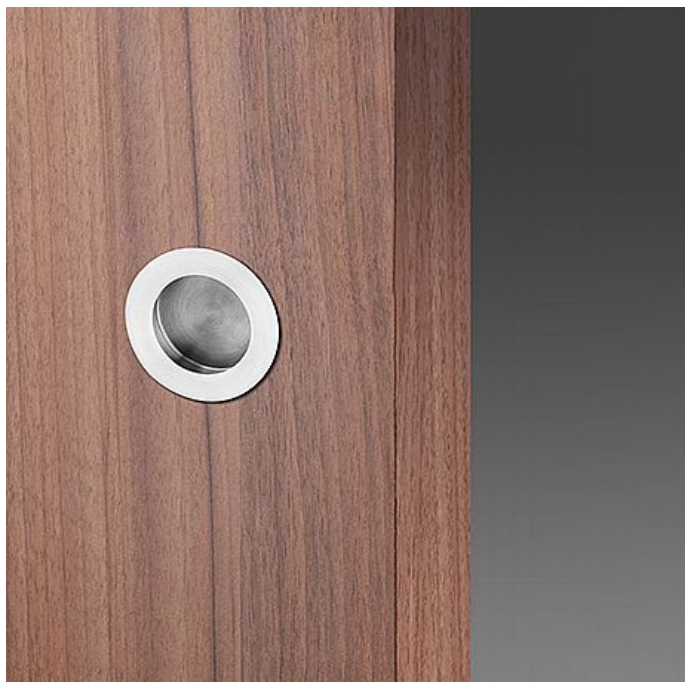

Mušle kulatá 50 mm nerez

» DVEŘNÍ KOVÁNÍ » DVEŘNÍ MUŠLE

Dodavatelské číslo	PCE00024
EAN	8591912047709
Značka	AC-T
Kód produktu	03706-4310
Balení	0 ks

Dostupnost na hlavním skladě: skladem u dodavatele

Parametry

Značka	AC-T
Barva	Nerez mat, F9 imitace nerez