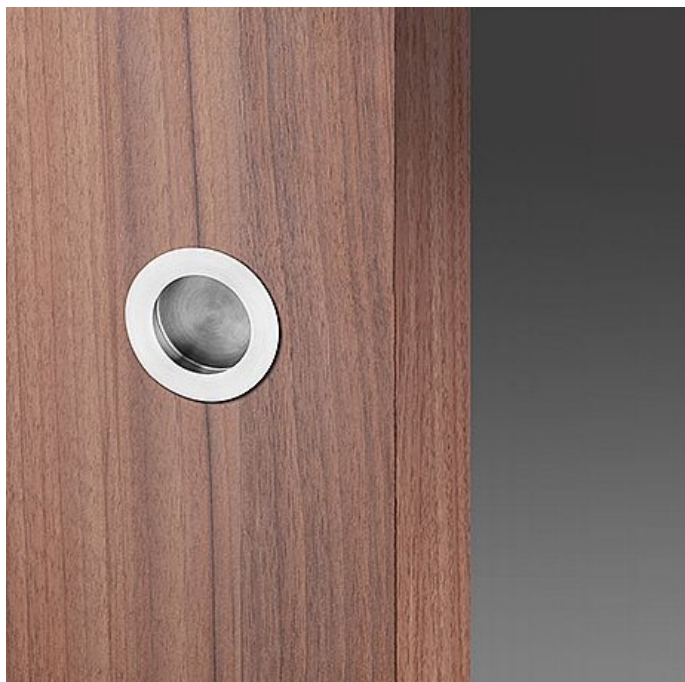

# Mušle kulatá 50 mm nerez

» DVEŘNÍ KOVÁNÍ » DVEŘNÍ MUŠLE

Dodavatelské číslo	PCE00024
EAN	8591912047709
Značka	AC-T
Kód produktu	03706-4310

Neerzová kulatá mušle pro posuvné dveře. Mušle dodáváme v provedení bez otvoru. Pro instalaci do dveří je zapotřebí připravit záhlubeň. Materiál: nerez

## Parametry

Značka	AC-T
Barva	Nerez mat, F9 imitace nerez