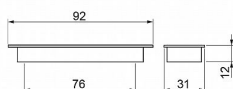

MUŠLE LEONA r.76mm Cr-SAT (OCS)

» DVEŘNÍ KOVÁNÍ » DVEŘNÍ MUŠLE

kód	C	povrch
063617	76	Cr-sat

Dodavatelské číslo	063617
EAN	8590531636172
Kód produktu	04102-3150
Balení	1 ks

Dostupnost na hlavním skladě: skladem

Parametry

Barva Satén chrom, F1 hliník