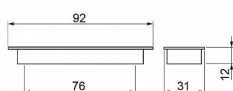

MUŠLE LEONA r.76mm Cr-SAT (OCS)

» DVEŘNÍ KOVÁNÍ » DVEŘNÍ MUŠLE

kód	C	povrch
063617	76	Cr-sat

Dodavatelské číslo	063617
EAN	8590531636172
Kód produktu	04102-3150
Balení	1 ks

Dostupnost na hlavním skladě: skladem