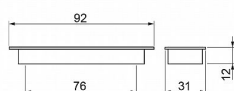

MUŠLE LEONA r.76mm Cr-SAT (OCS)

» DVEŘNÍ KOVÁNÍ » DVEŘNÍ MUŠLE

kód	C	povrch
063617	76	Cr-sat

Dodavatelské číslo	063617
EAN	8590531636172
Kód produktu	04102-3150
Balení	1 Ks

Kvalitní nábytková úchytka k zadlabání. Úchytka LEONA jsou vyrobeny ze zinkoslitiny a opatřeny kvalitním galvanickým pokovením pro dlouhou životnost. Montáž se realizuje pomocí 2ks šroubků M4x22,5mm, které jsou součástí balení. Úchytka i šroubky jsou odděleně uloženy v PE sáčku. Pro bezpečnou přepravu jsou úchytka baleny v kartonové krabici.