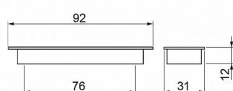

MUŠLE LEONA r.76mm Cr

» DVEŘNÍ KOVÁNÍ » DVEŘNÍ MUŠLE

kód	C	povrch
063611	76	Cr

Dodavatelské číslo	063611
EAN	8590531636110
Kód produktu	04102-3160
Balení	1 Ks

Kvalitní nábytková úchytka k zadlabání. Úchytka LEONA jsou vyrobeny ze zinkoslitiny a opatřeny kvalitním galvanickým pokovením pro dlouhou životnost. Montáž se realizuje pomocí 2ks šroubků M4x22,5mm, které jsou součástí balení. Úchytka i šroubky jsou odděleně uloženy v PE sáčku. Pro bezpečnou přepravu jsou úchytka baleny v kartonové krabici.