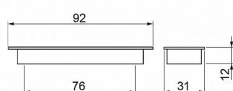

# MUŠLE LEONA r.76mm Cr

» DVEŘNÍ KOVÁNÍ » DVEŘNÍ MUŠLE

kód	C	povrch
063611	76	Cr

Dodavatelské číslo	063611
EAN	8590531636110
Kód produktu	04102-3160
Balení	1 Ks

Kvalitní nábytková úchytka k zadlabání. Úchytka LEONA jsou vyrobeny ze zinkoslitiny a opatřeny kvalitním galvanickým pokovením pro dlouhou životnost. Montáž se realizuje pomocí 2ks šroubků M4x22,5mm, které jsou součástí balení. Úchytka i šroubky jsou odděleně uloženy v PE sáčku. Pro bezpečnou přepravu jsou úchytka baleny v kartonové krabici.