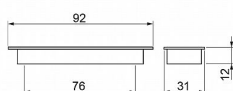

MUŠLE LEONA r.76mm Cr

» DVEŘNÍ KOVÁNÍ » DVEŘNÍ MUŠLE

kód	C	povrch
063611	76	Cr

Dodavatelské číslo	063611
EAN	8590531636110
Kód produktu	04102-3160
Balení	1 ks

Dostupnost na hlavním skladě: skladem u dodavatele