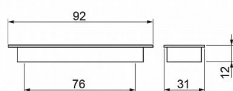

MUŠLE LEONA r.76mm Ni-SAT (ONS)

» DVEŘNÍ KOVÁNÍ » DVEŘNÍ MUŠLE

kód	C	povrch
063613	76	Ni-sat

Dodavatelské číslo	063613
EAN	8590531636134
Kód produktu	04102-3140
Balení	1 Ks

Kvalitní nábytková úchytka k zadlabání. Úchytka LEONA jsou vyrobeny ze zinkoslitiny a opatřeny kvalitním galvanickým pokovením pro dlouhou životnost. Montáž se realizuje pomocí 2ks šroubků M4x22,5mm, které jsou součástí balení. Úchytka i šroubky jsou odděleně uloženy v PE sáčku. Pro bezpečnou přepravu jsou úchytka baleny v kartonové krabici.