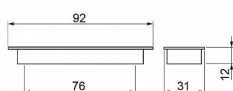

MUŠLE LEONA r.76mm Ni-SAT (ONS)

» DVEŘNÍ KOVÁNÍ » DVEŘNÍ MUŠLE

| kód | C | povrch |
|--------|----|--------|
| 063613 | 76 | Ni-sat |

| | |
|--------------------|---------------|
| Dodavatelské číslo | 063613 |
| EAN | 8590531636134 |
| Kód produktu | 04102-3140 |
| Balení | 1 ks |