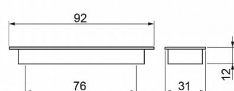

MUŠLE LEONA r.76mm Ni-SAT (ONS)

» DVEŘNÍ KOVÁNÍ » DVEŘNÍ MUŠLE

| kód | C | povrch |
|--------|----|--------|
| 063613 | 76 | Ni-sat |

| | |
|--------------------|---------------|
| Dodavatelské číslo | 063613 |
| EAN | 8590531636134 |
| Kód produktu | 04102-3140 |
| Balení | 1 ks |