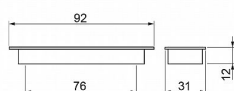

MUŠLE LEONA r.76mm Ni-SAT (ONS)

» DVEŘNÍ KOVÁNÍ » DVEŘNÍ MUŠLE

kód	C	povrch
063613	76	Ni-sat

Dodavatelské číslo	063613
EAN	8590531636134
Kód produktu	04102-3140
Balení	1 Ks

Kvalitní nábytková úchytka k zadlabání. Úchytka LEONA jsou vyrobeny ze zinkoslitiny a opatřeny kvalitním galvanickým pokovením pro dlouhou životnost. Montáž se realizuje pomocí 2ks šroubků M4x22,5mm, které jsou součástí balení. Úchytka i šroubky jsou odděleně uloženy v PE sáčku. Pro bezpečnou přepravu jsou úchytka baleny v kartonové krabici.