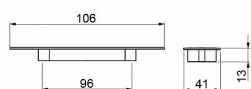

MUŠLE MILENA r.96mm BRONZ NOVINKA

» DVEŘNÍ KOVÁNÍ » DVEŘNÍ MUŠLE

kód	C	povrch
063258	96	Bronz

Dodavatelské číslo	063258
EAN	8590531632587
Kód produktu	04102-3130
Balení	1 ks

Dostupnost na hlavním skladě: skladem