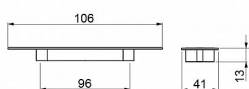

MUŠLE MILENA r.96mm BRONZ NOVINKA

» DVEŘNÍ KOVÁNÍ » DVEŘNÍ MUŠLE

kód	C	povrch
063258	96	Bronz

Dodavatelské číslo	063258
EAN	8590531632587
Kód produktu	04102-3130
Balení	1 ks

Dostupnost na hlavním skladě: skladem