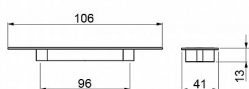

MUŠLE MILENA r.96mm BRONZ

» DVEŘNÍ KOVÁNÍ » DVEŘNÍ MUŠLE

kód	C	povrch
063258	96	Bronz

Dodavatelské číslo	063258
EAN	8590531632587
Kód produktu	04102-3130
Balení	1 Ks

Kvalitní nábytková úchytka k zadlabání. Úchytka MILENA jsou vyrobeny ze zinkoslitiny a opatřeny kvalitním galvanickým pokovením pro dlouhou životnost. Montáž se realizuje pomocí 2ks šroubků M4x22,5mm, které jsou součástí balení. Úchytka i šroubky jsou odděleně uloženy v PE sáčku. Pro bezpečnou přepravu jsou úchytka baleny v kartonové krabici.