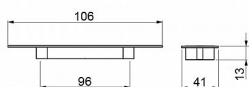

MUŠLE MILENA r.96mm BRONZ

» DVEŘNÍ KOVÁNÍ » DVEŘNÍ MUŠLE

kód	C	povrch
063258	96	Bronz

Dodavatelské číslo	063258
EAN	8590531632587
Kód produktu	04102-3130
Balení	1 Ks

Kvalitní nábytková úchytka k zadlabání. Úchytka MILENA jsou vyrobeny ze zinkoslitiny a opatřeny kvalitním galvanickým pokovením pro dlouhou životnost. Montáž se realizuje pomocí 2ks šroubků M4x22,5mm, které jsou součástí balení. Úchytka i šroubky jsou odděleně uloženy v PE sáčku. Pro bezpečnou přepravu jsou úchytka baleny v kartonové krabici.