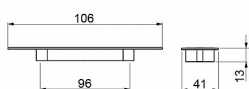

MUŠLE MILENA r.96mm černá mat

» DVEŘNÍ KOVÁNÍ » DVEŘNÍ MUŠLE

kód	C	povrch
063255	96	Černá mat

Dodavatelské číslo	063255
EAN	8590531632556
Kód produktu	04102-3120
Balení	1 ks

Dostupnost na hlavním skladě: skladem