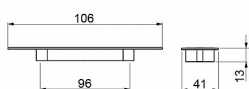

# MUŠLE MILENA r.96mm černá mat

» DVEŘNÍ KOVÁNÍ » DVEŘNÍ MUŠLE

kód	C	povrch
063255	96	Černá mat

Dodavatelské číslo	063255
EAN	8590531632556
Kód produktu	04102-3120
Balení	1 ks

Dostupnost na hlavním skladě: skladem