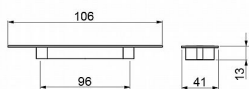

MUŠLE MILENA r.96mm černá mat

» DVEŘNÍ KOVÁNÍ » DVEŘNÍ MUŠLE

kód	C	povrch
063255	96	Černá mat

Dodavatelské číslo	063255
EAN	8590531632556
Kód produktu	04102-3120
Balení	1 Ks

Kvalitní nábytková úchytka k zadlabání. Úchytka MILENA jsou vyrobeny ze zinkoslitiny a opatřeny kvalitním galvanickým pokovením pro dlouhou životnost. Montáž se realizuje pomocí 2ks šroubků M4x22,5mm, které jsou součástí balení. Úchytka i šroubky jsou odděleně uloženy v PE sáčku. Pro bezpečnou přepravu jsou úchytka baleny v kartonové krabici.