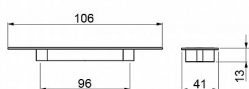

MUŠLE MILENA r.96mm černá mat

» DVEŘNÍ KOVÁNÍ » DVEŘNÍ MUŠLE

kód	C	povrch
063255	96	Černá mat

Dodavatelské číslo	063255
EAN	8590531632556
Kód produktu	04102-3120
Balení	1 Ks

Kvalitní nábytková úchytka k zadlabání. Úchytka MILENA jsou vyrobeny ze zinkoslitiny a opatřeny kvalitním galvanickým pokovením pro dlouhou životnost. Montáž se realizuje pomocí 2ks šroubků M4x22,5mm, které jsou součástí balení. Úchytka i šroubky jsou odděleně uloženy v PE sáčku. Pro bezpečnou přepravu jsou úchytka baleny v kartonové krabici.