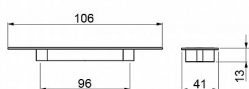

MUŠLE MILENA r.96mm CR-MAT

» DVEŘNÍ KOVÁNÍ » DVEŘNÍ MUŠLE

kód	C	povrch
063257	96	Cr-sat

Dodavatelské číslo	063257
EAN	8590531632570
Kód produktu	04102-3090
Balení	1 Ks

Kvalitní nábytková úchytka k zadlabání. Úchytka MILENA jsou vyrobeny ze zinkoslitiny a opatřeny kvalitním galvanickým pokovením pro dlouhou životnost. Montáž se realizuje pomocí 2ks šroubků M4x22,5mm, které jsou součástí balení. Úchytka i šroubky jsou odděleně uloženy v PE sáčku. Pro bezpečnou přepravu jsou úchytka baleny v kartonové krabici.