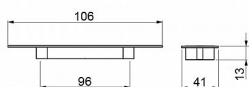

MUŠLE MILENA r.96mm CR-MAT

» DVEŘNÍ KOVÁNÍ » DVEŘNÍ MUŠLE

kód	C	povrch
063257	96	Cr-sat

Dodavatelské číslo	063257
EAN	8590531632570
Kód produktu	04102-3090
Balení	1 Ks

Kvalitní nábytková úchytka k zadlabání. Úchytka MILENA jsou vyrobeny ze zinkoslitiny a opatřeny kvalitním galvanickým pokovením pro dlouhou životnost. Montáž se realizuje pomocí 2ks šroubků M4x22,5mm, které jsou součástí balení. Úchytka i šroubky jsou odděleně uloženy v PE sáčku. Pro bezpečnou přepravu jsou úchytka baleny v kartonové krabici.