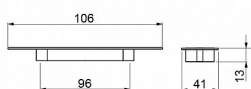

MUŠLE MILENA r.96mm CR-MAT

» DVEŘNÍ KOVÁNÍ » DVEŘNÍ MUŠLE

kód	C	povrch
063257	96	Cr-sat

Dodavatelské číslo	063257
EAN	8590531632570
Kód produktu	04102-3090
Balení	1 ks

Dostupnost na hlavním skladě: skladem

Parametry

Barva Satén chrom, F1 hliník