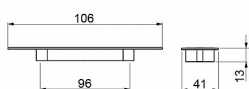

MUŠLE MILENA r.96mm CR-MAT

» DVEŘNÍ KOVÁNÍ » DVEŘNÍ MUŠLE

kód	C	povrch
063257	96	Cr-sat

Dodavatelské číslo	063257
EAN	8590531632570
Kód produktu	04102-3090
Balení	1 ks

Dostupnost na hlavním skladě: skladem

Parametry

Barva Satén chrom, F1 hliník