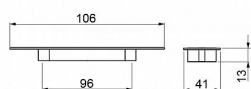

MUŠLE MILENA r.96mm CR

» DVEŘNÍ KOVÁNÍ » DVEŘNÍ MUŠLE

kód	C	povrch
063251	96	Cr

Dodavatelské číslo	063251
EAN	8590531632518
Kód produktu	04102-3100
Balení	1 ks

Dostupnost na hlavním skladě: skladem

Parametry