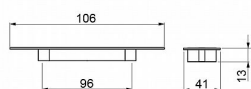

# MUŠLE MILENA r.96mm CR

» DVEŘNÍ KOVÁNÍ » DVEŘNÍ MUŠLE

kód	C	povrch
063251	96	Cr

Dodavatelské číslo	063251
EAN	8590531632518
Kód produktu	04102-3100
Balení	1 Ks

Kvalitní nábytková úchytka k zadlabání. Úchytka MILENA jsou vyrobeny ze zinkoslitiny a opatřeny kvalitním galvanickým pokovením pro dlouhou životnost. Montáž se realizuje pomocí 2ks šroubků M4x22,5mm, které jsou součástí balení. Úchytka i šroubky jsou odděleně uloženy v PE sáčku. Pro bezpečnou přepravu jsou úchytka baleny v kartonové krabici.