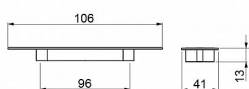

# MUŠLE MILENA r.96mm CR

» DVEŘNÍ KOVÁNÍ » DVEŘNÍ MUŠLE

kód	C	povrch
063251	96	Cr

Dodavatelské číslo	063251
EAN	8590531632518
Kód produktu	04102-3100
Balení	1 ks

Dostupnost na hlavním skladě: skladem