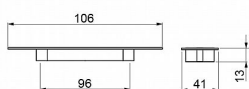

MUŠLE MILENA r.96mm MS

» DVEŘNÍ KOVÁNÍ » DVEŘNÍ MUŠLE

kód	C	povrch
063252	96	Zlatá

Dodavatelské číslo	063252
EAN	8590531632525
Kód produktu	04102-3110
Balení	1 ks

Dostupnost na hlavním skladě: více než 10 ks