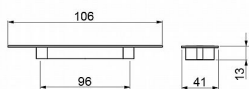

# MUŠLE MILENA r.96mm MS

» DVEŘNÍ KOVÁNÍ » DVEŘNÍ MUŠLE

kód	C	povrch
063252	96	Zlatá

Dodavatelské číslo	063252
EAN	8590531632525
Kód produktu	04102-3110
Balení	1 Ks

Kvalitní nábytková úchytka k zadlabání. Úchytka MILENA jsou vyrobeny ze zinkoslitiny a opatřeny kvalitním galvanickým pokovením pro dlouhou životnost. Montáž se realizuje pomocí 2ks šroubků M4x22,5mm, které jsou součástí balení. Úchytka i šroubky jsou odděleně uloženy v PE sáčku. Pro bezpečnou přepravu jsou úchytka baleny v kartonové krabici.