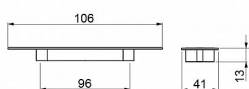

# MUŠLE MILENA r.96mm MS

» DVEŘNÍ KOVÁNÍ » DVEŘNÍ MUŠLE

kód	C	povrch
063252	96	Zlatá

Dodavatelské číslo	063252
EAN	8590531632525
Kód produktu	04102-3110
Balení	1 ks

Dostupnost na hlavním skladě: více než 10 ks