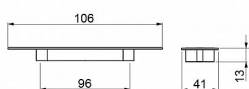

MUŠLE MILENA r.96mm Ni-Saten

» DVEŘNÍ KOVÁNÍ » DVEŘNÍ MUŠLE

kód	C	povrch
063253	96	Ni-sat

Dodavatelské číslo	063253
EAN	8590531632532
Kód produktu	04102-3080
Balení	1 ks

Dostupnost na hlavním skladě: více než 10 ks