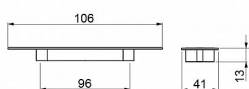

# MUŠLE MILENA r.96mm Ni-Saten

» DVEŘNÍ KOVÁNÍ » DVEŘNÍ MUŠLE

kód	C	povrch
063253	96	Ni-sat

Dodavatelské číslo	063253
EAN	8590531632532
Kód produktu	04102-3080
Balení	1 ks

Dostupnost na hlavním skladě: více než 20 ks