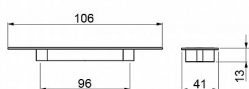

# MUŠLE MILENA r.96mm Ni-Saten

» DVEŘNÍ KOVÁNÍ » DVEŘNÍ MUŠLE

kód	C	povrch
063253	96	Ni-sat

Dodavatelské číslo	063253
EAN	8590531632532
Kód produktu	04102-3080
Balení	1 Ks

Kvalitní nábytková úchytka k zadlabání. Úchytka MILENA jsou vyrobeny ze zinkoslitiny a opatřeny kvalitním galvanickým pokovením pro dlouhou životnost. Montáž se realizuje pomocí 2ks šroubků M4x22,5mm, které jsou součástí balení. Úchytka i šroubky jsou odděleně uloženy v PE sáčku. Pro bezpečnou přepravu jsou úchytka baleny v kartonové krabici.