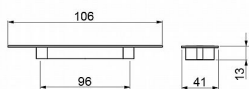

MUŠLE MILENA r.96mm Ni-Saten

» DVEŘNÍ KOVÁNÍ » DVEŘNÍ MUŠLE

kód	C	povrch
063253	96	Ni-sat

Dodavatelské číslo	063253
EAN	8590531632532
Kód produktu	04102-3080
Balení	1 Ks

Kvalitní nábytková úchytka k zadlabání. Úchytka MILENA jsou vyrobeny ze zinkoslitiny a opatřeny kvalitním galvanickým pokovením pro dlouhou životnost. Montáž se realizuje pomocí 2ks šroubků M4x22,5mm, které jsou součástí balení. Úchytka i šroubky jsou odděleně uloženy v PE sáčku. Pro bezpečnou přepravu jsou úchytka baleny v kartonové krabici.