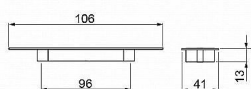

Mušle MILENA

» DVEŘNÍ KOVÁNÍ » DVEŘNÍ MUŠLE

kód	C	povrch
063251	96	Cr

Kód produktu

MP04102-3080

Kvalitní nábytková úchytka k zadlabání. Úchytka MILENA jsou vyrobeny ze zinkoslitiny a opatřeny kvalitním galvanickým pokovením pro dlouhou životnost. Montáž se realizuje pomocí 2ks šroubků M4x22,5mm, které jsou součástí balení. Úchytka i šroubky jsou odděleně uloženy v PE sáčku. Pro bezpečnou přepravu jsou úchytka baleny v kartonové krabici.