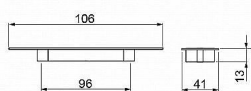

Mušle MILENA

» DVEŘNÍ KOVÁNÍ » DVEŘNÍ MUŠLE

kód	C	povrch
063251	96	Cr

Kód produktu

MP04102-3080

Balení

0 ks

Dostupnost na hlavním skladě: