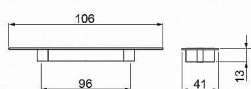

Mušle MILENA

» DVEŘNÍ KOVÁNÍ » DVEŘNÍ MUŠLE

kód	C	povrch
063251	96	Cr

Kód produktu

MP04102-3080

Balení

0 ks

Dostupnost na hlavním skladě: