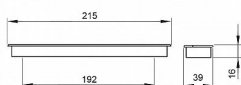

MUSLE MIRIAM CR/MAT

» DVEŘNÍ KOVÁNÍ » DVEŘNÍ MUŠLE

kód	C	povrch
062138	192	Cr-sat

Dodavatelské číslo	062138
EAN	8590531621383
Kód produktu	04102-3050
Balení	1 Ks

Zadlabací úchytka chrom - satén

Dostupnost sklad SEZAM : u dodavatele
Dostupné sklad dodavatele: sklad dodavatele