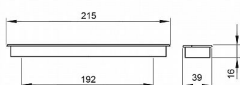

MUSLE MIRIAM CR/MAT

» DVEŘNÍ KOVÁNÍ » DVEŘNÍ MUŠLE

kód	C	povrch
062138	192	Cr-sat

Dodavatelské číslo	062138
EAN	8590531621383
Kód produktu	04102-3050
Balení	1 Ks

Zadlabací úchytka chrom - satén

Dostupnost sklad SEZAM : u dodavatele
Dostupné sklad dodavatele: sklad dodavatele

Parametry

Barva Satén chrom, F1 hliník