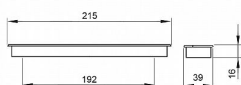

# MUSLE MIRIAM CR/MAT

» DVEŘNÍ KOVÁNÍ » DVEŘNÍ MUŠLE

kód	C	povrch
062138	192	Cr-sat

Dodavatelské číslo	062138
EAN	8590531621383
Kód produktu	04102-3050
Balení	1 ks

Dostupnost na hlavním skladě: skladem u dodavatele