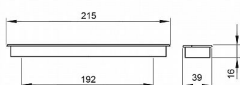

# MUSLE MIRIAM CR/MAT

» DVEŘNÍ KOVÁNÍ » DVEŘNÍ MUŠLE

kód	C	povrch
062138	192	Cr-sat

Dodavatelské číslo	062138
EAN	8590531621383
Kód produktu	04102-3050
Balení	1 Ks

Zadlabací úchytka chrom - satén

Dostupnost sklad SEZAM : u dodavatele  
Dostupné sklad dodavatele: sklad dodavatele