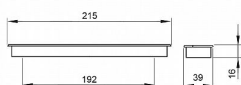

MUSLE MIRIAM CR/MAT

» DVEŘNÍ KOVÁNÍ » DVEŘNÍ MUŠLE

kód	C	povrch
062138	192	Cr-sat

Dodavatelské číslo	062138
EAN	8590531621383
Kód produktu	04102-3050
Balení	1 ks

Dostupnost na hlavním skladě: skladem u dodavatele