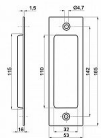

# mušle RETRO černá mat 054156

» PRO TRUHLÁŘE » POSUVNÉ KOVÁNÍ » Retro

Dodavatelské číslo 054156

EAN 8590531541568

Kód produktu 04058-0220

Balení 1 ks

Dostupnost na hlavním skladě: skladem