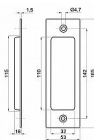

mušle RETRO černá mat 054156

» PRO TRUHLÁŘE » POSUVNÉ KOVÁNÍ » Retro

Dodavatelské číslo	054156
EAN	8590531541568
Kód produktu	04058-0220
Balení	1 Ks

velikost 165x53mm

Dostupnost sklad SEZAM : u dodavatele
Dostupné sklad dodavatele: sklad dodavatele