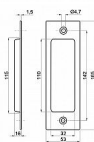

mušle RETRO černá mat 054156

» PRO TRUHLÁŘE » POSUVNÉ KOVÁNÍ » Retro

Dodavatelské číslo	054156
EAN	8590531541568
Kód produktu	04058-0220
Balení	1 Ks

velikost 165x53mm

Dostupnost sklad SEZAM : u dodavatele
Dostupné sklad dodavatele: sklad dodavatele