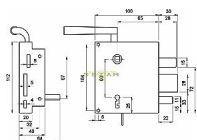

MYŠÁK 3425 Elzett L na levé dveře

» ZABEZPEČENÍ » ZADLABACÍ ZÁMKY » Ostatní

Dodavatelské číslo	.G594E13000L
EAN	5995991101247
Kód produktu	04001-0410
Balení	1 Ks

vrchní zámek "myšák" na profilový klíč

povrch černý lak

Pravý x Levý

vhodný pro venkovní dveře a vrátka venkovských objektů
2 klíče součástí balení

zobrazen levý zámek

Dostupnost sklad SEZAM :

skladem