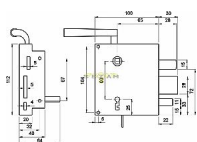

MYŠÁK 3425 Elzett P na pravé dveře

» ZABEZPEČENÍ » ZADLABACÍ ZÁMKY » Ostatní

Dodavatelské číslo	.G594E13000P
EAN	5995991101254
Kód produktu	04001-0400
Balení	1 ks

vrchní zámek "myšák" na profilový klíč

Dostupnost na hlavním skladě: více než 10 ks

Popis

povrch černý lak

Pravý x Levý

vhodný pro venkovní dveře a vrátka venkovských objektů

zobrazen levý zámek