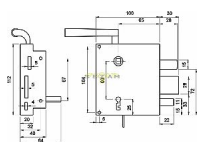

MYŠÁK 3425 Elzett P na pravé dveře

» ZABEZPEČENÍ » ZADLABACÍ ZÁMKY » Ostatní

Dodavatelské číslo	.G594E13000P
EAN	5995991101254
Kód produktu	04001-0400
Balení	1 Ks

vrchní zámek "myšák" na profilový klíč

povrch černý lak

Pravý x Levý

vhodný pro venkovní dveře a vrátka venkovských objektů
2 klíče součástí balení

zobrazen levý zámek

Dostupnost sklad SEZAM :

více než 10 ks