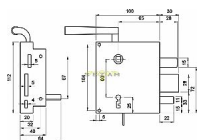

# MYŠÁK 3425 Elzett P na pravé dveře

» ZABEZPEČENÍ » ZADLABACÍ ZÁMKY » Ostatní

Dodavatelské číslo	.G594E13000P
EAN	5995991101254
Kód produktu	04001-0400
Balení	1 Ks

vrchní zámek "myšák" na profilový klíč

povrch černý lak

Pravý x Levý

vhodný pro venkovní dveře a vrátka venkovských objektů  
2 klíče součástí balení

**zobrazen levý zámek**

Dostupnost sklad SEZAM :

více než 10 ks