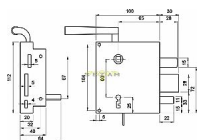

MYŠÁK 3425 Elzett P na pravé dveře

» ZABEZPEČENÍ » ZADLABACÍ ZÁMKY » Ostatní

Dodavatelské číslo	.G594E13000P
EAN	5995991101254
Kód produktu	04001-0400
Balení	1 Ks

vrchní zámek "myšák" na profilový klíč

povrch černý lak

Pravý x Levý

vhodný pro venkovní dveře a vrátka venkovských objektů
2 klíče součástí balení

zobrazen levý zámek

Dostupnost sklad SEZAM :

více než 10 ks