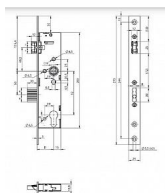

N1600 92/30/24 panikovy ZZ klika+klika typ B

» ZABEZPEČENÍ » ZADLABACÍ ZÁMKY » Panikové a samozamykací

Dodavatelské číslo	AA001462
EAN	4042203597914
Značka	FAB
Kód produktu	001170-0286
Balení	1 Ks

Směr DIN montáže: Oboustranný
Typ balení: Jednotlivé
Backset: 30 mm
Protipožární certifikace: Ano
Body uzamčení: Jednotlivý bod (počet bodů)
Typ dveří: Úzký profil
Mechanický zadlabací panikový zámek ovládání cylindrickou vložkou

- panikový zámek dle norem EN1125 a EN179
 - jednozápadový, pravo/levý
 - varianta „B“ klika/klika - dělený ořech 9 mm
 - tzv. tichá střelka - s plastovým tlumením nárazů
 - přeměnu zámku z pravého na levý a naopak lze provést odklopením zarážky umístěné za vodítkem střelky, kdy se střelka uvolní a otočí o 180°
- změna strany panikové funkce pomocí šroubky

Dostupnost sklad SEZAM : u dodavatele
na cestě 1,00 ks

Parametry

Značka	FAB
Rozteč	92