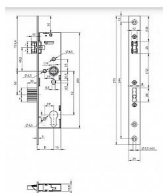

N1600 92/30/24 panikovy ZZ klika+klika typ B

» ZABEZPEČENÍ » ZADLABACÍ ZÁMKY » Panikové a samozamykací

Dodavatelské číslo	AA001462
EAN	4042203597914
Značka	FAB
Kód produktu	001170-0286
Balení	1 Ks

Směr DIN montáže: Oboustranný
Typ balení: Jednotlivé
Backset: 30 mm
Protipožární certifikace: Ano
Body uzamčení: Jednotlivý bod (počet bodů)
Typ dveří: Úzký profil
Mechanický zadlabací panikový zámek ovládání cylindrickou vložkou

- panikový zámek dle norem EN1125 a EN179
 - jednozápadový, pravo/levý
 - varianta „B“ klika/klika - dělený ořech 9 mm
 - tzv. tichá střelka - s plastovým tlumením nárazů
 - přeměnu zámku z pravého na levý a naopak lze provést odklopením zarážky umístěné za vodítkem střelky, kdy se střelka uvolní a otočí o 180°
- změna strany panikové funkce pomocí šroubky

Dostupnost sklad SEZAM : u dodavatele
na cestě 1,00 ks

Parametry

Značka	FAB
Rozteč	92