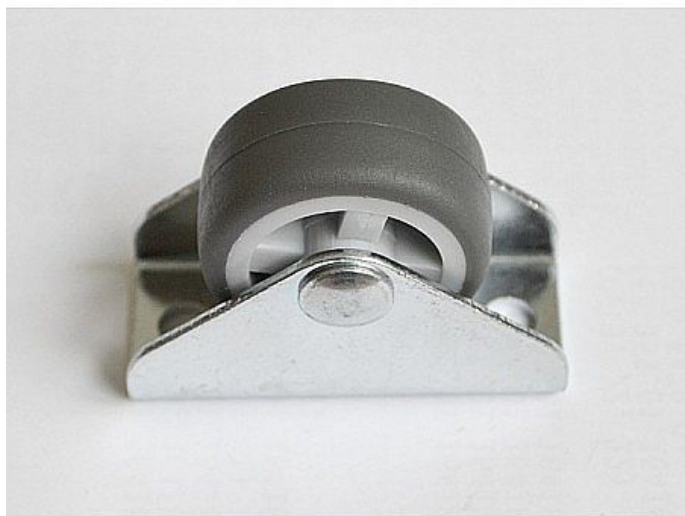

Nábytkové kolečko průměr 30mm s PU běhounem

» DŮM, STAVBA, ZAHRADA » KOLA, KOLEČKA

Kód produktu

MP04057-0144

Balení

0 ks

Dostupnost na hlavním skladě:

více než 20 ks