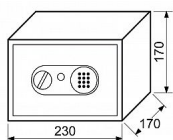

Nábytkový sejf RS.17.EDN s elektronickým zámekem

» ZABEZPEČENÍ » TREZORY, POKLADNIČKY

Značka	RICHTER
Kód produktu	MP05203-3000
Balení	1 ks

Ocelový sejf s elektronickým zámekem

Dostupnost na hlavním skladě: skladem

Popis

Ocelový sejf s elektronickým zámekem

Možnost ukotvení do zdi nebo podlahy
Balení vč. baterií AA 4 ks, 2 ks nouzových klíčů, filcu,
ocelových hmoždinek a šroubů
Rozměr vnější š/v/h: 230 x 170 x 170 mm
Rozměr vnitřní š/v/h: 228 x 168 x 110 mm

Objem: 4 l
Hmotnost netto: 2,9 kg
Síla materiálu:
dveře 3 mm
plášť 1 mm
Barva:
růžová - R (RAL3015)
slonová kost - B (RAL9001)

Parametry

Značka	RICHTER