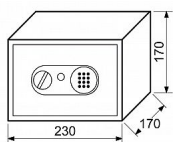

# Nábytkový sejf RS.17.EDN s elektronickým zámekem

» ZABEZPEČENÍ » TREZORY, POKLADNIČKY

Značka	RICHTER
Kód produktu	MP05203-3000
Balení	1 Ks

Ocelový sejf s elektronickým zámekem

Dostupnost sklad SEZAM : skladem  
Dostupné sklad dodavatele: sklad dodavatele

## Popis

Ocelový sejf s elektronickým zámekem Možnost ukotvení do zdi nebo podlahy Balení vč. baterií AA 4 ks, 2 ks nouzových klíčů, filcu, ocelových hmoždinek a šroubů Rozměr vnější š/v/h: 230 x 170 x 170 mm Rozměr vnitřní š/v/h: 228 x 168 x 110 mm Objem: 4 l Hmotnost netto: 2,9 kg Síla materiálu: dveře 3 mm plášť 1 mm Barva: růžová - R (RAL3015) slonová kost - B (RAL9001)