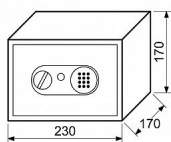

Nábytkový sejf RS.17.EDN s elektronickým zámekem

» ZABEZPEČENÍ » TREZORY, POKLADNIČKY

Značka	RICHTER
Kód produktu	MP05203-3000
Balení	1 Ks

Ocelový sejf s elektronickým zámekem

Dostupnost sklad SEZAM : skladem
Dostupné sklad dodavatele: sklad dodavatele

Popis

Ocelový sejf s elektronickým zámekem Možnost ukotvení do zdi nebo podlahy Balení vč. baterií AA 4 ks, 2 ks nouzových klíčů, filcu, ocelových hmoždinek a šroubů Rozměr vnější š/v/h: 230 x 170 x 170 mm Rozměr vnitřní š/v/h: 228 x 168 x 110 mm Objem: 4 l Hmotnost netto: 2,9 kg Síla materiálu: dveře 3 mm plášť 1 mm Barva: růžová - R (RAL3015) slonová kost - B (RAL9001)

Parametry

Značka	RICHTER