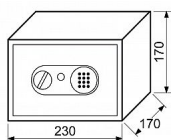

Nábytkový sejf RS.17.EDN s elektronickým zámkem

» ZABEZPEČENÍ » TREZORY, POKLADNIČKY

Značka	RICHTER
Kód produktu	MP05203-3000
Balení	1 Ks

Ocelový sejf s elektronickým zámkem

Dostupnost sklad SEZAM : skladem
Dostupné sklad dodavatele: sklad dodavatele

Popis

Ocelový sejf s elektronickým zámkem Možnost ukotvení do zdi nebo podlahy Balení vč. baterií AA 4 ks, 2 ks nouzových klíčů, filcu, ocelových hmoždinek a šroubů Rozměr vnější š/v/h: 230 x 170 x 170 mm Rozměr vnitřní š/v/h: 228 x 168 x 110 mm Objem: 4 l Hmotnost netto: 2,9 kg Síla materiálu: dveře 3 mm plášť 1 mm Barva: růžová - R (RAL3015) slonová kost - B (RAL9001)

Parametry

Značka	RICHTER