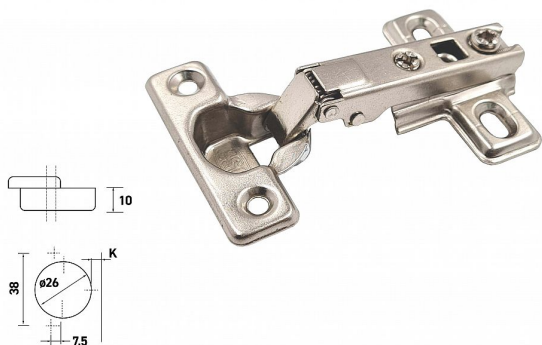

Nábytkový závěs MINI A naložený + deska

» ZÁVĚSY, PANTY » NÁBYTKOVÉ

Kód produktu 04050-3154

Balení 1 Ks

nábytkový závěs základní typy

Dostupnost sklad SEZAM : více než 20 ks