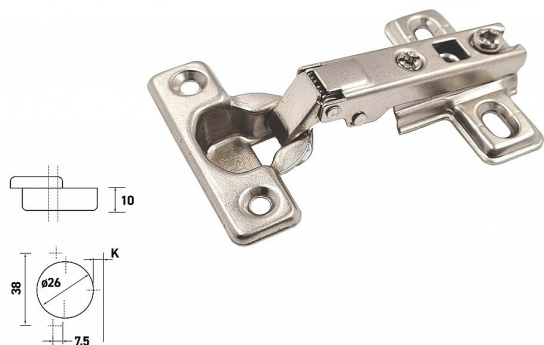

Nábytkový závěs MINI A naložený + deska

» ZÁVĚSY, PANTY » NÁBYTKOVÉ

Kód produktu 04050-3154

Balení 1 Ks

nábytkový závěs základní typy

Dostupnost sklad SEZAM : více než 20 ks