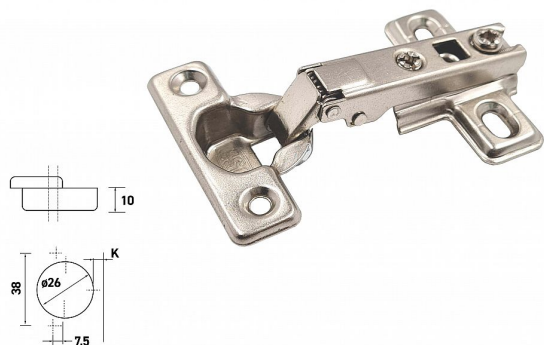

# Nábytkový závěs MINI A naložený + deska

» ZÁVĚSY, PANTY » NÁBYTKOVÉ

Kód produktu 04050-3154

Balení 1 ks

Dostupnost na hlavním skladě: více než 20 ks