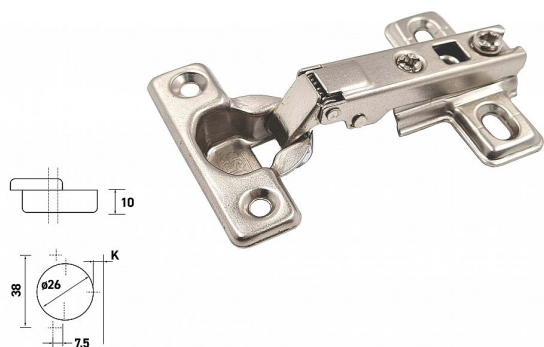

Nábytkový závěs MINI A naložený + deska

» ZÁVĚSY, PANTY » NÁBYTKOVÉ

Kód produktu 04050-3154

Balení 1 Ks

nábytkový závěs základní typy

Dostupnost sklad SEZAM : více než 20 ks