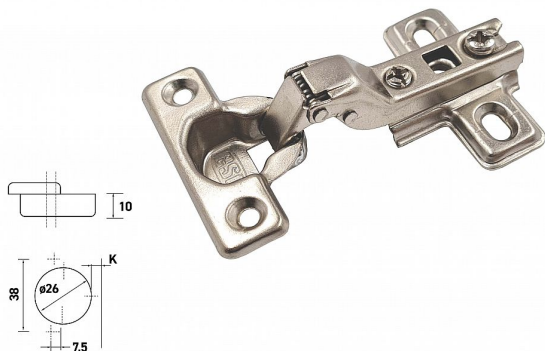

Nábytkový závěs MINI B polonaložený + deska

» ZÁVĚSY, PANTY » NÁBYTKOVÉ

Kód produktu

04050-3155

Balení

1 ks

Dostupnost na hlavním skladě:

více než 20 ks