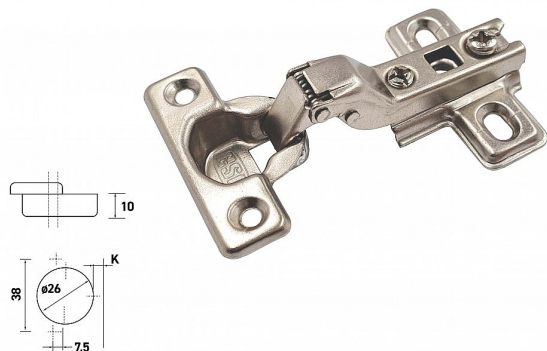

# Nábytkový závěs MINI B polonaložený + deska

» ZÁVĚSY, PANTY » NÁBYTKOVÉ

Kód produktu 04050-3155

Balení 1 Ks

nábytkový závěs základní typy

Dostupnost sklad SEZAM : více než 10 ks