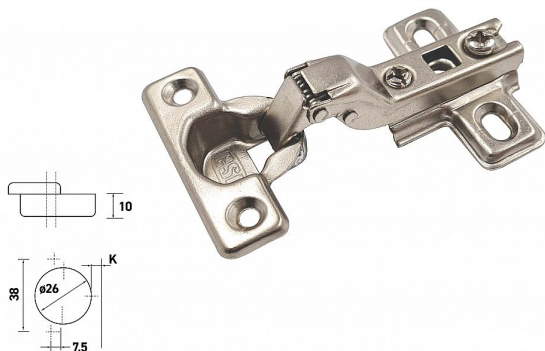

Nábytkový závěs MINI B polonaložený + deska

» ZÁVĚSY, PANTY » NÁBYTKOVÉ

Kód produktu 04050-3155

Balení 1 Ks

nábytkový závěs základní typy

Dostupnost sklad SEZAM : více než 10 ks