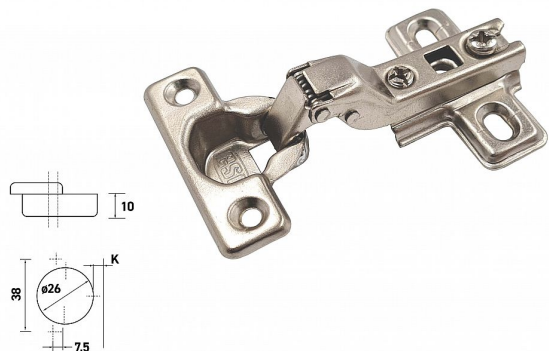

# Nábytkový závěs MINI B polonaložený + deska

» ZÁVĚSY, PANTY » NÁBYTKOVÉ

Kód produktu 04050-3155

Balení 1 Ks

nábytkový závěs základní typy

Dostupnost sklad SEZAM : více než 10 ks