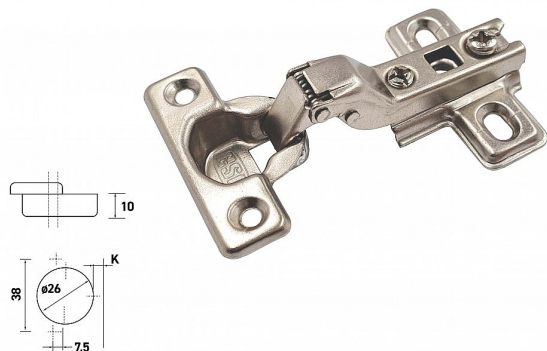

Nábytkový závěs MINI B polonaložený + deska

» ZÁVĚSY, PANTY » NÁBYTKOVÉ

Kód produktu 04050-3155

Balení 1 Ks

nábytkový závěs základní typy

Dostupnost sklad SEZAM : více než 10 ks