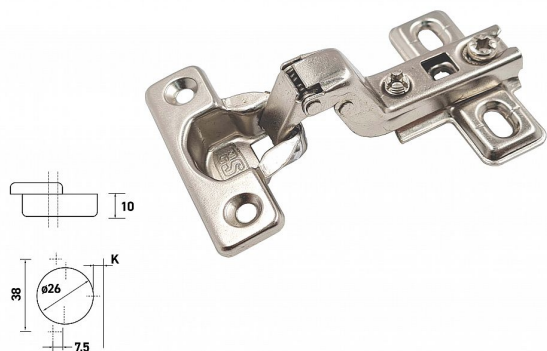

Nábytkový závěs MINI C vložený + deska

» ZÁVĚSY, PANTY » NÁBYTKOVÉ

Kód produktu

04050-3156

Balení

1 ks

Dostupnost na hlavním skladě:

více než 20 ks
na cestě 15,00 ks