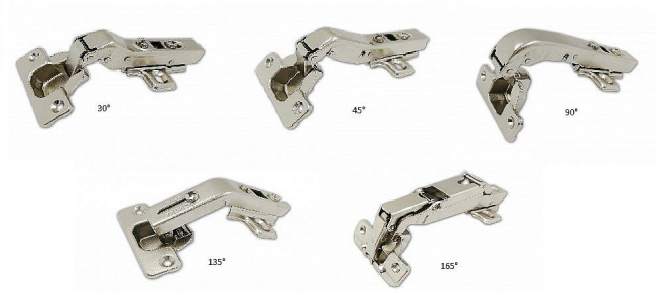

Nábytkový závěs úhlový s podložkou

» ZÁVĚSY, PANTY » NÁBYTKOVÉ

Kód produktu

MP04050-3165

úhlové závěsy pro rohové skříňky

Dostupnost sklad SEZAM :

více než 20 ks
na cestě 6,00 ks

Dostupné sklad dodavatele:

momentálně nedostupné

Popis

závěsy s tlumením, kromě 135° v ceně klip a podložka