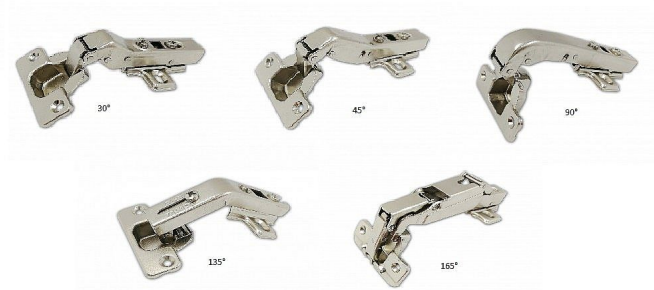

Nábytkový závěs úhlový s podložkou

» ZÁVĚSY, PANTY » NÁBYTKOVÉ

Kód produktu

MP04050-3165

úhlové závěsy pro rohové skříňky

Dostupnost sklad SEZAM :

u dodavatele
na cestě 1,00 ks

Dostupné sklad dodavatele:

momentálně nedostupné

Popis

závěsy s tlumením, kromě 135°
v ceně klip a podložka