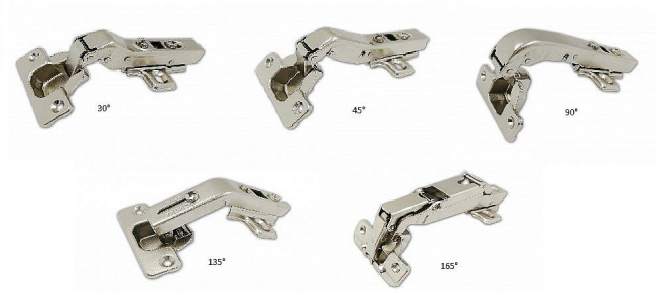

# Nábytkový závěs úhlový s podložkou

» ZÁVĚSY, PANTY » NÁBYTKOVÉ

Kód produktu

MP04050-3165

úhlové závěsy pro rohové skříňky

Dostupnost sklad SEZAM :

více než 20 ks  
na cestě 5,00 ks

Dostupné sklad dodavatele:

## Popis

závěsy s tlumením, kromě 135° v ceně klip a podložka