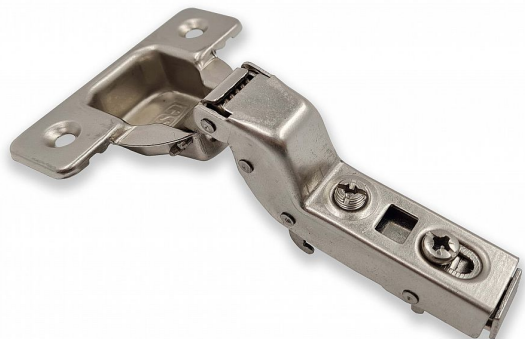

# Nábytkový závěs vložený + deska

» ZÁVĚSY, PANTY » NÁBYTKOVÉ

Kód produktu

04050-3110

Balení

1 Ks

vrtání prům. 35mm

Dostupnost sklad SEZAM :