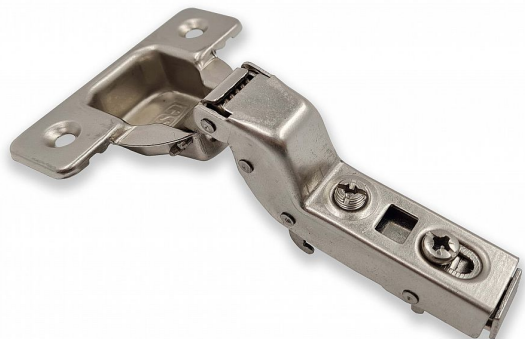

Nábytkový závěs vložený + deska

» ZÁVĚSY, PANTY » NÁBYTKOVÉ

Kód produktu 04050-3110

Balení 1 Ks

vrtání prům. 35mm

Dostupnost sklad SEZAM : více než 100 ks