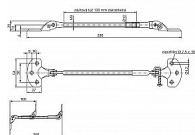

# Nadsvětličková spojka - táhlo STRENGER 100-200 mm

» OKENNÍ KOVÁNÍ » PŘÍSLUŠENSTVÍ

Dodavatelské číslo	270659
Kód produktu	03000-1476
Balení	1 Ks

STRENGER - Nadsvětličková spojka, ocel pozinkovaná, délka tyče 100-200 mm.

Spojovací tyč špaletového okna je nastavitelná a lze ji vyvěsit, jako spojovací tyč pro křídla špaletových oken otevírající se dovnitř.

Provedení: pro špaletová okna (I) 100 - 200 mm

Materiál: ocel pozinkovaná