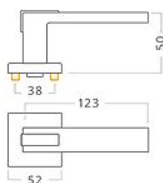

Napa RHR klíč chrom/matný nikel

» DVEŘNÍ KOVÁNÍ » INTERIÉROVÉ » Rozetové hranaté

Dodavatelské číslo	ACE00871
EAN	8591912108288
Značka	AC-T
Kód produktu	03706-0145

Nový model interiérového kování s geometrickým tvarem klíky vhodným pro moderní interiér. Robustní litá konstrukce rozety s trny proti pootočení. Povrch: chrom/matný nikel.