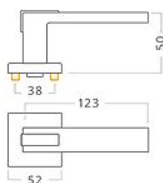

# Napa RHR klíč chrom/matný nikel

» DVEŘNÍ KOVÁNÍ » INTERIÉROVÉ » Rozetové hranaté

Dodavatelské číslo	ACE00871
EAN	8591912108288
Značka	AC-T
Kód produktu	03706-0145

Nový model interiérového kování s geometrickým tvarem klíky vhodným pro moderní interiér. Robustní litá konstrukce rozety s trny proti pootočení. Povrch: chrom/matný nikel.