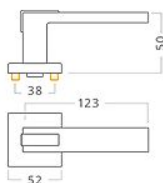

Napa RHR vložka chrom/matný nikel

» DVEŘNÍ KOVÁNÍ » INTERIÉROVÉ » Rozetové hranaté

Dodavatelské číslo	ACE00872
EAN	8591912108295
Značka	AC-T
Kód produktu	03706-0150

Nový model interiérového kování s geometrickým tvarem klíky vhodným pro moderní interiér. Robustní litá konstrukce rozety s trny proti pootočení. Povrch: chrom/matný nikel.