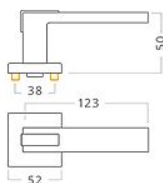

# Napa RHR vložka chrom/matný nikel

» DVEŘNÍ KOVÁNÍ » INTERIÉROVÉ » Rozetové hranaté

Dodavatelské číslo	ACE00872
EAN	8591912108295
Značka	AC-T
Kód produktu	03706-0150
Balení	0 ks

Dostupnost na hlavním skladě: skladem u dodavatele