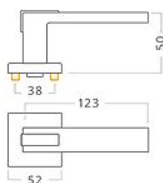

# Napa RHR vložka chrom/matný nikel

» DVEŘNÍ KOVÁNÍ » INTERIÉROVÉ » Rozetové hranaté

|                    |               |
|--------------------|---------------|
| Dodavatelské číslo | ACE00872      |
| EAN                | 8591912108295 |
| Značka             | AC-T          |
| Kód produktu       | 03706-0150    |

Nový model interiérového kování s geometrickým tvarem klíky vhodným pro moderní interiér. Robustní litá konstrukce rozety s trny proti pootočení. Povrch: chrom/matný nikel.

Dostupnost sklad SEZAM : u dodavatele  
Dostupné sklad dodavatele: sklad dodavatele