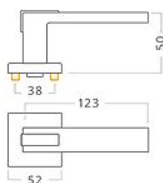

# Napa RHR vložka chrom/matný nikel

» DVEŘNÍ KOVÁNÍ » INTERIÉROVÉ » Rozetové hranaté

Dodavatelské číslo	ACE00872
EAN	8591912108295
Značka	AC-T
Kód produktu	03706-0150

Nový model interiérového kování s geometrickým tvarem klíky vhodným pro moderní interiér. Robustní litá konstrukce rozety s trny proti pootočení. Povrch: chrom/matný nikel.