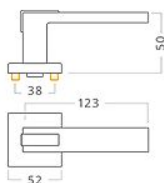

Napa RHR vložka chrom/matný nikel

» DVEŘNÍ KOVÁNÍ » INTERIÉROVÉ » Rozetové hranaté

Dodavatelské číslo	ACE00872
EAN	8591912108295
Značka	AC-T
Kód produktu	03706-0150

Nový model interiérového kování s geometrickým tvarem klíky vhodným pro moderní interiér. Robustní litá konstrukce rozety s trny proti pootočení. Povrch: chrom/matný nikel.