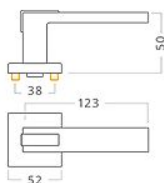

Napa RHR WC chrom/matný nikel

» DVEŘNÍ KOVÁNÍ » INTERIÉROVÉ » Rozetové hranaté

Dodavatelské číslo	ACE00873
EAN	8591912108301
Značka	AC-T
Kód produktu	03706-0155

Nový model interiérového kování s geometrickým tvarem kliky vhodným pro moderní interiér. Robustní litá konstrukce rozety s trny proti pootočení. Povrch: chrom/matný nikel.