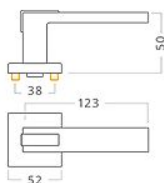

# Napa RHR WC chrom/matný nikel

» DVEŘNÍ KOVÁNÍ » INTERIÉROVÉ » Rozetové hranaté

Dodavatelské číslo	ACE00873
EAN	8591912108301
Značka	AC-T
Kód produktu	03706-0155

Nový model interiérového kování s geometrickým tvarem klíky vhodným pro moderní interiér. Robustní litá konstrukce rozety s trny proti pootočení. Povrch: chrom/matný nikel.