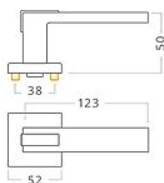

Napa RHR WC chrom/matný nikel

» DVEŘNÍ KOVÁNÍ » INTERIÉROVÉ » Rozetové hranaté

Dodavatelské číslo	ACE00873
EAN	8591912108301
Značka	AC-T
Kód produktu	03706-0155
Balení	0 ks

Dostupnost na hlavním skladě: skladem u dodavatele