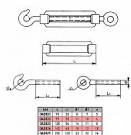

Napínací matice M16x250 mm Zn

» DŮM, STAVBA, ZAHRADA » OSTATNÍ

Dodavatelské číslo	042025
EAN	8590531420252
Kód produktu	04050-2337
Balení	1 Ks

různé velikosti

Dostupnost sklad SEZAM : u dodavatele
Dostupné sklad dodavatele: sklad dodavatele