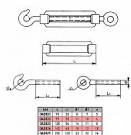

Napínák lana/napínací matice

» DŮM, STAVBA, ZAHRADA » OSTATNÍ

Kód produktu

MP04050-2318

různé velikosti

Dostupnost sklad SEZAM :

více než 20 ks
na cestě 10,00 ks

Dostupné sklad dodavatele: