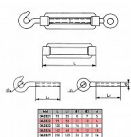

Napínák lana/napínací matice

» DŮM, STAVBA, ZAHRADA » OSTATNÍ

Kód produktu

MP04050-2318

různé velikosti

Dostupnost sklad SEZAM :

více než 20 ks
na cestě 10,00 ks

Dostupné sklad dodavatele: