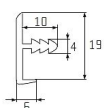

Narazeci hrana 01 stříbrný elox

» PRO TRUHLÁŘE » POSUVNÉ KOVÁNÍ » Úchytová madla, profily, kartáčky

Dodavatelské číslo	1ND1NH01XX
Kód produktu	MP03530-0435
Balení	1 ks

zakončovací hrana pro lamino tl. 18mm
možnost lakování v dalších barvách - na vyžádání