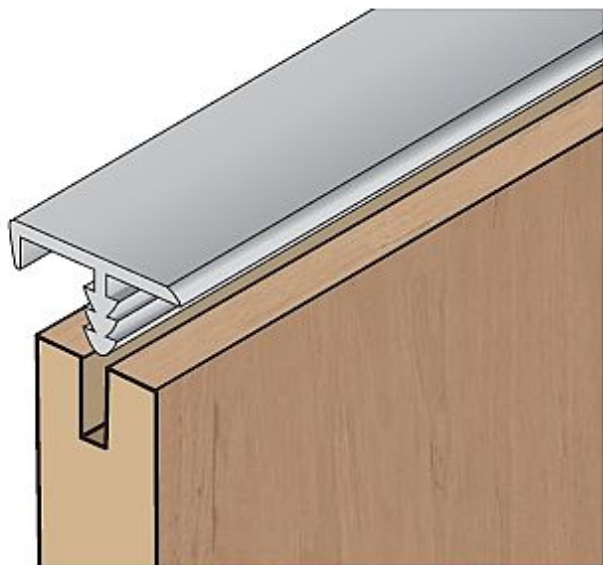

Narazeci hrana 01 stříbrný elox

» PRO TRUHLÁŘE » POSUVNÉ KOVÁNÍ » Úchytová madla, profily, kartáčky

Dodavatelské číslo	1ND1NH01XX
Kód produktu	MP03530-0435
Balení	1 Ks

zakončovací hrana pro lamino tl. 18mm
možnost lakování v dalších barvách - na vyžádání