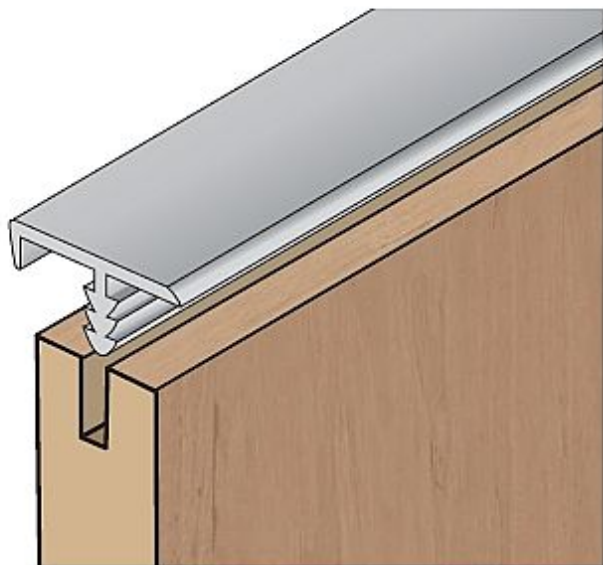

# Narazeci hrana 01 stříbrný elox

» PRO TRUHLÁŘE » POSUVNÉ KOVÁNÍ » Úchytová madla, profily, kartáčky

Dodavatelské číslo	1ND1NH01XX
Kód produktu	MP03530-0435
Balení	1 Ks

zakončovací hrana pro lamino tl. 18mm  
možnost lakování v dalších barvách - na vyžádání