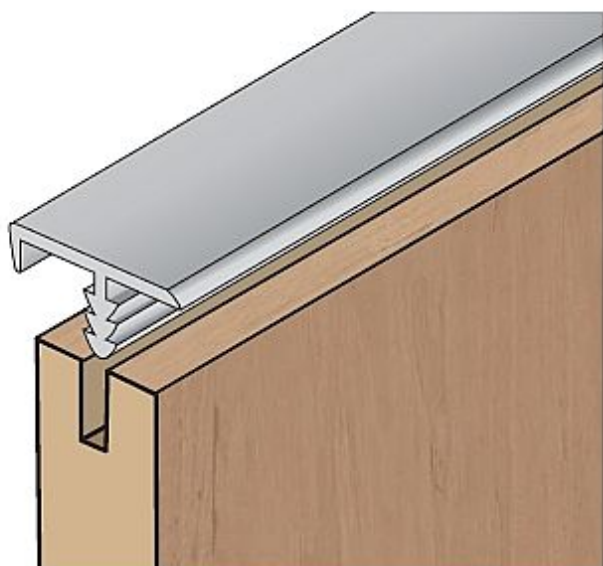

Narazeci hrana 01 stříbrný elox

» PRO TRUHLÁŘE » POSUVNÉ KOVÁNÍ » Úchytová madla, profily, kartáčky

Dodavatelské číslo	1ND1NH01XX
Kód produktu	MP03530-0435
Balení	1 ks

zakončovací hrana pro lamino tl. 18mm
možnost lakování v dalších barvách - na vyžádání