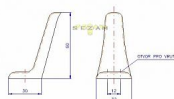

## Popis

Provedení: materiál-korozivzdorná ocel, plast,  
povrch.úprava-leštění na vysoký lesk.

Dodavatelské číslo	4142120100
EAN	8590718410014
Značka	ROSTEX
Kód produktu	02000-3880
Balení	1 ks

Jako vnější okenní kování, vhodný k zamezení vzájemného nárazu okenních křídel u dvojitých skel.