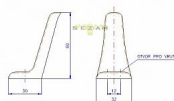

Popis

Provedení: materiál-korozivzdorná ocel, plast, povrch.úprava-leštění na vysoký lesk.

Dodavatelské číslo	4142120100
EAN	8590718410014
Značka	ROSTEX
Kód produktu	02000-3880
Balení	1 ks

Jako vnější okenní kování, vhodný k zamezení vzájemného nárazu okenních křídel u dvojitých skel.

Dostupnost na hlavním skladě: skladem u dodavatele

Parametry

Značka	ROSTEX