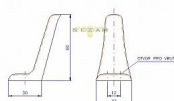

Popis

Provedení: materiál-korozivzdorná ocel, plast,
povrch.úprava-leštění na vysoký lesk.

Dodavatelské číslo	4142120100
EAN	8590718410014
Kód produktu	02000-3880
Balení	1 Ks

Jako vnější okenní kování, vhodný k zamezení vzájemného nárazu okenních křídel u dvojitých skel.

Dostupnost sklad SEZAM : u dodavatele
Dostupné sklad dodavatele: sklad dodavatele

Parametry

Značka	ROSTEX