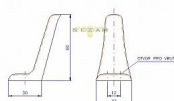

## Popis

Provedení: materiál-korozivzdorná ocel, plast, povrch.úprava-leštění na vysoký lesk.

Dodavatelské číslo	4142128000
EAN	8590718714464
Kód produktu	02000-3890
Balení	1 Ks

Jako vnější okenní kování, vhodný k zamezení vzájemného nárazu okenních křídel u dvojitých skel.