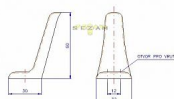

## Popis

Provedení: materiál-korozivzdorná ocel, plast,  
povrch.úprava-leštění na vysoký lesk.

Dodavatelské číslo	4142128000
EAN	8590718714464
Kód produktu	02000-3890
Balení	1 Ks

Jako vnější okenní kování, vhodný k zamezení vzájemného nárazu okenních křídel u dvojitých skel.