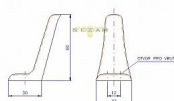

Nárazník okenní 801

» OKENNÍ KOVÁNÍ » PŘÍSLUŠENSTVÍ

OKENNÍ NÁRAZNIK

Popis

Provedení: materiál-korozivzdorná ocel, plast,
povrch.úprava-leštění na vysoký lesk.

Značka	ROSTEX
Kód produktu	MP02000-3880

Jako vnější okenní kování, vhodný k zamezení vzájemného nárazu okenních křídel u dvojitých skel.