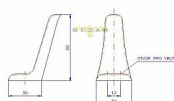

Popis

Provedení: materiál-korozivzdorná ocel, plast, povrch.úprava-leštění na vysoký lesk.

Značka	ROSTEX
Kód produktu	MP02000-3880
Balení	0 ks

Jako vnější okenní kování, vhodný k zamezení vzájemného nárazu okenních křídel u dvojitých skel.

Dostupnost na hlavním skladě: skladem u dodavatele

Parametry

Značka	ROSTEX