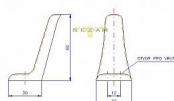

## Popis

Provedení: materiál-korozivzdorná ocel, plast, povrch.úprava-leštění na vysoký lesk.

|              |              |
|--------------|--------------|
| Značka       | ROSTEX       |
| Kód produktu | MP02000-3880 |
| Balení       | 0 ks         |