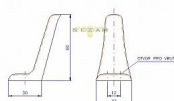

Nárazník okenní 801

» OKENNÍ KOVÁNÍ » PŘÍSLUŠENSTVÍ

OKENNÍ NÁRAZNIK

Popis

Provedení: materiál-korozivzdorná ocel, plast, povrch.úprava-leštění na vysoký lesk.

Značka	ROSTEX
Kód produktu	MP02000-3880

Jako vnější okenní kování, vhodný k zamezení vzájemného nárazu okenních křídel u dvojitých skel.