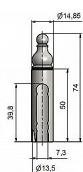

Návlek EXPERT 13.5-21 3500 RAL1013

» ZÁVĚSY, PANTY » NÁVLEKY » Na EXPERT 13,5

Dodavatelské číslo	350003B0
Kód produktu	05030-5816
Balení	50 Ks

Kovový návlek určený na okenní panty Expert 13,5. Návleky elegantně doladí vzhled Vašich oken. Montáž se provádí pouhým nasunutím. (na jeden pant potřebujete dva návleky)

Dostupnost sklad SEZAM : u dodavatele
Dostupné sklad dodavatele: sklad dodavatele

Popis

Ukončení výrobku Ozdob.věžička s kuličkou (UR21)

Materiál výrobku (převažující) Ocel Český výrobek

Ano Průměr (vnitřní) 13,5 mm