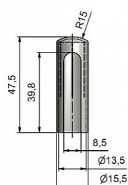

## Popis

Materiál výrobku (převažující) Plast

Český výrobek Ano

Průměr (vnitřní) 13,5 mm