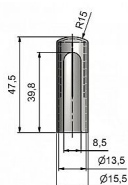

Návlek EXPERT 13.5 ABS 9596 plastový

» ZÁVĚSY, PANTY » NÁVLEKY » Na EXPERT 13,5

Kód produktu

MP05030-5612

Plastový návlek na závěsy Expert průměru 13,5 mm v mnoha barvách. Slouží pro překrytí okenního pantu. Jsou vítaným doplňkem interiéru, který vhodně doladí. Montáž je zcela jednoduchá a provádí se pouhým nasunutím na závěs.

Dostupnost sklad SEZAM :
Dostupné sklad dodavatele:

skladem
momentálně nedostupné

Popis

Materiál výrobku (převažující) Plast Český výrobek
Ano Průměr (vnitřní) 13,5 mm