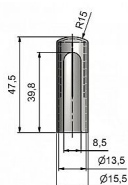

## Popis

Materiál výrobku (převažující) Plast Český výrobek  
Ano Průměr (vnitřní) 13,5 mm