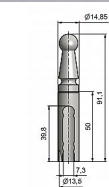

## Popis

Materiál výrobku (převažující) Mosaz Český výrobek  
Ano Průměr (vnitřní) 13,5 mm