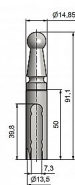

Dostupnost sklad SEZAM :

více než 200 ks

Popis

Materiál výrobku (převažující) Mosaz Český výrobek
Ano Průměr (vnitřní) 13,5 mm