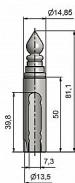

Návlek EXPERT 13.5 UR14 9503 mosazný

» ZÁVĚSY, PANTY » NÁVLEKY » Na EXPERT 13,5

Kód produktu

MP05030-5626

Mosazný návlek určený na okenní panty Expert 13,5. Návleky elegantně doladí vzhled Vašich oken, stejným typem návleků můžete sladit okna i dveře. (návleky s větším průměrem -viz související produkty). Na jeden závěs potřebujete dva návleky. Montáž se provádí pouhým nasunutím.

Dostupnost sklad SEZAM :

skladem

Dostupné sklad dodavatele:

sklad dodavatele

Popis

Ukončení výrobku Ozdob.věžička se špičkou (UR14)

Materiál výrobku (převažující) Mosaz Český výrobek Ano

Průměr (vnitřní) 13,5 mm