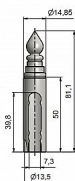

Návlek EXPERT 13.5 UR14 9503 mosazný

» ZÁVĚSY, PANTY » NÁVLEKY » Na EXPERT 13,5

Kód produktu

MP05030-5626

Mosazný návlek určený na okenní panty Expert 13,5. Návleky elegantně doladí vzhled Vašich oken, stejným typem návleků můžete sladit okna i dveře. (návleky s větším průměrem -viz související produkty). Na jeden závěs potřebujete dva návleky. Montáž se provádí pouhým nasunutím.

Dostupnost sklad SEZAM :

skladem

Dostupné sklad dodavatele:

sklad dodavatele

Popis

Ukončení výrobku Ozdob.věžička se špičkou (UR14)

Materiál výrobku (převažující) Mosaz Český výrobek Ano

Průměr (vnitřní) 13,5 mm