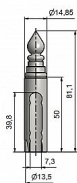

# Návlek EXPERT 13.5 UR14 9503 mosazný

» ZÁVĚSY, PANTY » NÁVLEKY » Na EXPERT 13,5

Kód produktu

MP05030-5626

Balení

0 ks

Mosazný návlek určený na okenní panty Expert 13,5. Návleky elegantně doladí vzhled Vašich oken, stejným typem návleků můžete sladit okna i dveře. (návleky s větším průměrem -viz související produkty). Na jeden závěs potřebujete dva návleky. Montáž se provádí pouhým nasunutím.

## Popis

Ukončení výrobku Ozdob.věžička se špičkou (UR14)

Materiál výrobku (převažující) Mosaz

Český výrobek Ano

Průměr (vnitřní) 13,5 mm