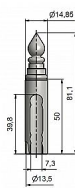

# Návlek EXPERT 13,5 UR14 9514 železný

» ZÁVĚSY, PANTY » NÁVLEKY » Na EXPERT 13,5

Kód produktu

MP05030-5752

Kovový návlek určený na okenní panty Expert 13,5. Návleky elegantně doladí vzhled Vašich oken. Stejným typem návleků můžete sladit okna i dveře. Montáž se provádí pouhým nasunutím. (na jeden pant potřebujete dva návleky).

## Popis

Ukončení výrobku Ozdob.věžička se špičkou (UR14)

Materiál výrobku (převažující) Ocel Český výrobek

Ano Průměr (vnitřní) 13,5 mm