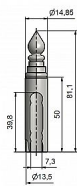

Návlek EXPERT 13,5 UR14 9514 železný

» ZÁVĚSY, PANTY » NÁVLEKY » Na EXPERT 13,5

Kód produktu

MP05030-5752

Kovový návlek určený na okenní panty Expert 13,5. Návleky elegantně doladí vzhled Vašich oken. Stejným typem návleků můžete sladit okna i dveře. Montáž se provádí pouhým nasunutím. (na jeden pant potřebujete dva návleky).

Dostupnost sklad SEZAM :

u dodavatele

Dostupné sklad dodavatele:

momentálně nedostupné

Popis

Ukončení výrobku Ozdob.věžička se špičkou (UR14)

Materiál výrobku (převažující) Ocel Český výrobek

Ano Průměr (vnitřní) 13,5 mm