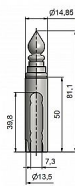

# Návlek EXPERT 13,5 UR14 9514 železný

» ZÁVĚSY, PANTY » NÁVLEKY » Na EXPERT 13,5

Kód produktu

MP05030-5752

Kovový návlek určený na okenní panty Expert 13,5. Návleky elegantně doladí vzhled Vašich oken. Stejným typem návleků můžete sladit okna i dveře. Montáž se provádí pouhým nasunutím. (na jeden pant potřebujete dva návleky).

## Popis

Ukončení výrobku Ozdob.věžička se špičkou (UR14)

Materiál výrobku (převažující) Ocel Český výrobek

Ano Průměr (vnitřní) 13,5 mm