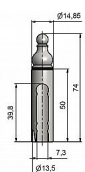

Návlek EXPERT 13.5 UR21 3500 železný

» ZÁVĚSY, PANTY » NÁVLEKY » Na EXPERT 13,5

Kód produktu

MP05030-5794

Kovový návlek určený na okenní panty Expert 13,5. Návleky elegantně doladí vzhled Vašich oken. Montáž se provádí pouhým nasunutím. (na jeden pant potřebujete dva návleky)

Dostupnost sklad SEZAM :
Dostupné sklad dodavatele:

u dodavatele
momentálně nedostupné

Popis

Ukončení výrobku Ozdob.věžička s kuličkou (UR21)

Materiál výrobku (převažující) Ocel Český výrobek

Ano Průměr (vnitřní) 13,5 mm