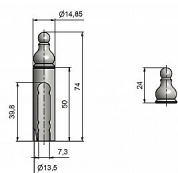

Návlek EXPERT 13.5 UR21 3501 mosazný

» ZÁVĚSY, PANTY » NÁVLEKY » Na EXPERT 13,5

Kód produktu	MP05030-5787
Balení	0 ks

Mosazný návlek určený na okenní panty Expert 13,5. Návleky elegantně doladí vzhled Vašich oken. Nový tvar ozdobného ukončení! Montáž se provádí pouhým nasunutím. (na jeden pant potřebujete dva návleky)

Dostupnost na hlavním skladě: skladem u dodavatele

Popis

Ukončení výrobku Ozdob.věžička s kuličkou (UR21)

Materiál výrobku (převažující) Mosaz

Český výrobek Ano

Průměr (vnitřní) 13,5 mm