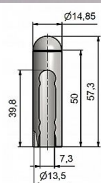

Návlek EXPERT 13.5 UR25 9508 železný

» ZÁVĚSY, PANTY » NÁVLEKY » Na EXPERT 13,5

Kód produktu

MP05030-5689

Kovový návlek určený na okenní panty Expert 13,5. Návleky elegantně doladí vzhled Vašich oken. Stejným typem návleků můžete sladit okna i dveře. (návleky s větším průměrem - viz související produkty) Montáž se provádí pouhým nasunutím. (na jeden pant potřebujete dva návleky)

Dostupnost sklad SEZAM :

skladem

Dostupné sklad dodavatele:

momentálně nedostupné

Popis

Ukončení výrobku Půlkulaté (UR25) Materiál výrobku (převažující) Ocel Český výrobek Ano Průměr (vnitřní) 13,5 mm