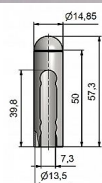

Návlek EXPERT 13.5 UR25 9508 železný

» ZÁVĚSY, PANTY » NÁVLEKY » Na EXPERT 13,5

Kód produktu

MP05030-5689

Kovový návlek určený na okenní panty Expert 13,5. Návleky elegantně doladí vzhled Vašich oken. Stejným typem návleků můžete sladit okna i dveře. (návleky s větším průměrem - viz související produkty) Montáž se provádí pouhým nasunutím. (na jeden pant potřebujete dva návleky)

Dostupnost sklad SEZAM :

skladem

Dostupné sklad dodavatele:

momentálně nedostupné

Popis

Ukončení výrobku Půlkulaté (UR25) Materiál výrobku (převažující) Ocel Český výrobek Ano Průměr (vnitřní) 13,5 mm