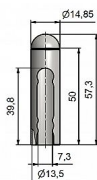

Návlek EXPERT 13.5 UR25 9508 železný

» ZÁVĚSY, PANTY » NÁVLEKY » Na EXPERT 13,5

Popis

Ukončení výrobku Půlkulaté (UR25)

Materiál výrobku (převažující) Ocel

Český výrobek Ano

Průměr (vnitřní) 13,5 mm

Kód produktu