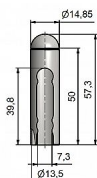

# Návlek EXPERT 13.5 UR25 9559 mosazný

» ZÁVĚSY, PANTY » NÁVLEKY » Na EXPERT 13,5

Kód produktu

MP05030-5773

Balení

0 ks

Celomosazný návlek určený na okenní panty Expert 13,5. Návleky elegantně doladí vzhled Vašich oken, stejným typem návleků můžete sladit okna i dveře (návleky s větším průměrem - viz související produkty). Na jeden pant potřebujete dva návleky. Montáž se provádí pouhým nasunutím.

## Popis

Ukončení výrobku Půlkulaté (UR25)

Materiál výrobku (převažující) Mosaz

Český výrobek Ano

Průměr (vnitřní) 13,5 mm