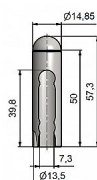

Návlek EXPERT 13.5 UR25 9559 mosazný

» ZÁVĚSY, PANTY » NÁVLEKY » Na EXPERT 13,5

Kód produktu

MP05030-5773

Celomosazný návlek určený na okenní panty Expert 13,5. Návleky elegantně doladí vzhled Vašich oken, stejným typem návleků můžete sladit okna i dveře (návleky s větším průměrem - viz související produkty). Na jeden pant potřebujete dva návleky. Montáž se provádí pouhým nasunutím.

Dostupnost sklad SEZAM :

u dodavatele
na cestě 4,00 ks

Dostupné sklad dodavatele:

momentálně nedostupné

Popis

Ukončení výrobku Půlkulaté (UR25) Materiál výrobku (převažující) Mosaz Český výrobek Ano Průměr (vnitřní) 13,5 mm