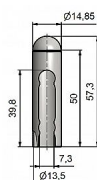

Návlek EXPERT 13.5 UR25 9559 mosazný

» ZÁVĚSY, PANTY » NÁVLEKY » Na EXPERT 13,5

Kód produktu

MP05030-5773

Celomosazný návlek určený na okenní panty Expert 13,5. Návleky elegantně doladí vzhled Vašich oken, stejným typem návleků můžete sladit okna i dveře (návleky s větším průměrem - viz související produkty). Na jeden pant potřebujete dva návleky. Montáž se provádí pouhým nasunutím.

Dostupnost sklad SEZAM :
Dostupné sklad dodavatele:

u dodavatele
momentálně nedostupné

Popis

Ukončení výrobku Půlkulaté (UR25) Materiál výrobku (převažující) Mosaz Český výrobek Ano Průměr (vnitřní) 13,5 mm