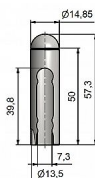

# Návlek EXPERT 13.5 UR25 9559 mosazný

» ZÁVĚSY, PANTY » NÁVLEKY » Na EXPERT 13,5

Kód produktu

MP05030-5773

Celomosazný návlek určený na okenní panty Expert 13,5. Návleky elegantně doladí vzhled Vašich oken, stejným typem návleků můžete sladit okna i dveře (návleky s větším průměrem - viz související produkty). Na jeden pant potřebujete dva návleky. Montáž se provádí pouhým nasunutím.

## Popis

Ukončení výrobku Půlkulaté (UR25) Materiál výrobku (převažující) Mosaz Český výrobek Ano Průměr (vnitřní) 13,5 mm