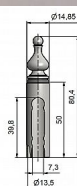

Návlek EXPERT 13.5 UR50 9504 mosazný

» ZÁVĚSY, PANTY » NÁVLEKY » Na EXPERT 13,5

Kód produktu

MP05030-5675

Mosazný návlek určený na okenní panty Expert 13,5. Návleky elegantně doladí vzhled Vašich oken, stejným typem návleků můžete sladit okna i dveře. (návlék s větším průměrem - viz související produkty) Montáž se provádí pouhým nasunutím. Na jeden pant potřebujete dva návleky.

Dostupnost sklad SEZAM :

u dodavatele

Dostupné sklad dodavatele:

momentálně nedostupné

Popis

Ukončení výrobku Ozdob.vyšší věžička s kuličkou (UR50)

Materiál výrobku (převažující) Mosaz Český výrobek Ano

Průměr (vnitřní) 13,5 mm