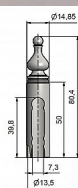

# Návlek EXPERT 13.5 UR50 9504 mosazný

» ZÁVĚSY, PANTY » NÁVLEKY » Na EXPERT 13,5

Kód produktu

MP05030-5675

Mosazný návlek určený na okenní panty Expert 13,5. Návleky elegantně doladí vzhled Vašich oken, stejným typem návleků můžete sladit okna i dveře. (návlék s větším průměrem - viz související produkty) Montáž se provádí pouhým nasunutím. Na jeden pant potřebujete dva návleky.

## Popis

Ukončení výrobku Ozdob.vyšší věžička s kuličkou (UR50)

Materiál výrobku (převažující) Mosaz Český výrobek Ano

Průměr (vnitřní) 13,5 mm