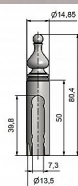

Návlek EXPERT 13.5 UR50 9504 mosazný

» ZÁVĚSY, PANTY » NÁVLEKY » Na EXPERT 13,5

Kód produktu

MP05030-5675

Mosazný návlek určený na okenní panty Expert 13,5. Návleky elegantně doladí vzhled Vašich oken, stejným typem návleků můžete sladit okna i dveře. (návlék s větším průměrem - viz související produkty) Montáž se provádí pouhým nasunutím. Na jeden pant potřebujete dva návleky.

Dostupnost sklad SEZAM :

u dodavatele

Dostupné sklad dodavatele:

momentálně nedostupné

Popis

Ukončení výrobku Ozdob.vyšší věžička s kuličkou (UR50)

Materiál výrobku (převažující) Mosaz

Český výrobek Ano

Průměr (vnitřní) 13,5 mm