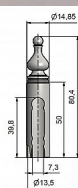

Návlek EXPERT 13.5 UR50 9504 mosazný

» ZÁVĚSY, PANTY » NÁVLEKY » Na EXPERT 13,5

Kód produktu

MP05030-5675

Mosazný návlek určený na okenní panty Expert 13,5. Návleky elegantně doladí vzhled Vašich oken, stejným typem návleků můžete sladit okna i dveře. (návlék s větším průměrem - viz související produkty) Montáž se provádí pouhým nasunutím. Na jeden pant potřebujete dva návleky.

Dostupnost sklad SEZAM :

u dodavatele

Dostupné sklad dodavatele:

momentálně nedostupné

Popis

Ukončení výrobku Ozdob.vyšší věžička s kuličkou (UR50)

Materiál výrobku (převažující) Mosaz Český výrobek Ano

Průměr (vnitřní) 13,5 mm