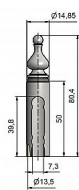

Návlek EXPERT 13.5 UR50 9519 železný

» ZÁVĚSY, PANTY » NÁVLEKY » Na EXPERT 13,5

Kód produktu

MP05030-5738

Kovový návlek určený na okenní panty Expert 13,5. Návleky elegantně doladí vzhled Vašich oken. Stejným typem návleků můžete sladit okna i dveře. (návleky s větším průměrem - viz související produkty). Montáž se provádí pouhým nasunutím. Na jeden pant potřebujete dva návleky.

Dostupnost sklad SEZAM :
Dostupné sklad dodavatele:

u dodavatele
momentálně nedostupné

Popis

Ukončení výrobku Ozdob.vyšší věžička s kuličkou (UR50) Materiál výrobku (převažující) Ocel Český výrobek Ano Průměr (vnitřní) 13,5 mm