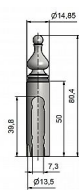

Návlek EXPERT 13.5 UR50 9519 železný

» ZÁVĚSY, PANTY » NÁVLEKY » Na EXPERT 13,5

Kód produktu

MP05030-5738

Kovový návlek určený na okenní panty Expert 13,5. Návleky elegantně doladí vzhled Vašich oken. Stejným typem návleků můžete sladit okna i dveře. (návleky s větším průměrem - viz související produkty). Montáž se provádí pouhým nasunutím. Na jeden pant potřebujete dva návleky.

Dostupnost sklad SEZAM :

u dodavatele

Dostupné sklad dodavatele:

momentálně nedostupné

Popis

Ukončení výrobku Ozdob.vyšší věžička s kuličkou (UR50) Materiál výrobku (převažující) Ocel Český výrobek Ano Průměr (vnitřní) 13,5 mm