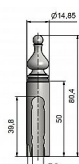

Návlek EXPERT 13.5 UR50 9519 železný

» ZÁVĚSY, PANTY » NÁVLEKY » Na EXPERT 13,5

Kód produktu

MP05030-5738

Kovový návlek určený na okenní panty Expert 13,5. Návleky elegantně doladí vzhled Vašich oken. Stejným typem návleků můžete sladit okna i dveře. (návleky s větším průměrem - viz související produkty). Montáž se provádí pouhým nasunutím. Na jeden pant potřebujete dva návleky.

Dostupnost na hlavním skladě:

skladem u dodavatele

Popis

Ukončení výrobku Ozdob.vyšší věžička s kuličkou (UR50)

Materiál výrobku (převažující) Ocel

Český výrobek Ano

Průměr (vnitřní) 13,5 mm