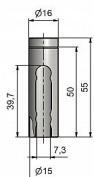

Návlek TRIO 15-24 KARTAC NEREZ 9523

» ZÁVĚSY, PANTY » NÁVLEKY » Na TRIO 15

Dodavatelské číslo	95231000
Kód produktu	05030-5108
Balení	50 Ks

Slouží pro překrytí dveřního a okenního pantu TRIO 15 a dveřního EXPERT 15. nerez kartáčovaná dává návleku moderní vzhled, nerez je vysoce odolným materiálem i v extrémních podmínkách. Montáž je zcela jednoduchá a provádí se pouhým nasunutím na závěs. (Na jeden pant potřebujete 2 návleky.)

Dostupnost sklad SEZAM : u dodavatele
Dostupné sklad dodavatele: sklad dodavatele

Popis

Ukončení výrobku Rovné (UR24) Materiál výrobku (převažující) Nerez Český výrobek Ano Průměr (vnitřní) 15 mm

Parametry