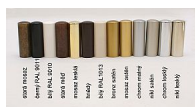

Návlek TRIO 15 ABS 9590 plastový

» ZÁVĚSY, PANTY » NÁVLEKY » Na TRIO 15

Kód produktu

MP05030-5164

Návlek plastový na závěsy TRIO a EXPERT 15. Široká škála barev!

Dostupnost sklad SEZAM :
Dostupné sklad dodavatele:

více než 50 ks
momentálně nedostupné