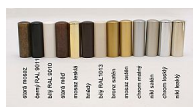

Návlek TRIO 15 ABS 9590 plastový

» ZÁVĚSY, PANTY » NÁVLEKY » Na TRIO 15

Kód produktu

MP05030-5164

Návlek plastový na závěsy TRIO a EXPERT 15. Široká škála barev!

Dostupnost sklad SEZAM :
Dostupné sklad dodavatele:

více než 100 ks
momentálně nedostupné

Návlek TRIO 15 ABS 9590 plastový

» ZÁVĚSY, PANTY » NÁVLEKY » Na TRIO 15

Popis

Slouží pro překrytí dveřního pantu. Jsou vítaným doplňkem interiéru, který vhodně doladí. Montáž je zcela jednoduchá a provádí se pouhým nasunutím na závěs. (na jeden pant potřebujete 2 návleky)
Materiál výrobku (převažující) Plast Český výrobek
Ano Průměr (vnitřní) 15 mm
