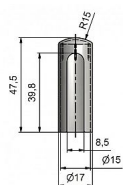

více než 50 ks
momentálně nedostupné

Návlek TRIO 15 ABS 9590 plastový

» ZÁVĚSY, PANTY » NÁVLEKY » Na TRIO 15

Popis

Slouží pro překrytí dveřního pantu. Jsou vítaným doplňkem interiéru, který vhodně doladí. Montáž je zcela jednoduchá a provádí se pouhým nasunutím na závěs. (na jeden pant potřebujete 2 návleky)
Materiál výrobku (převažující) Plast Český výrobek
Ano Průměr (vnitřní) 15 mm
