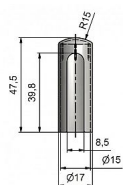

více než 100 ks
momentálně nedostupné

Návlek TRIO 15 ABS 9590 plastový

» ZÁVĚSY, PANTY » NÁVLEKY » Na TRIO 15

Popis

Slouží pro překrytí dveřního pantu. Jsou vítaným doplňkem interiéru, který vhodně doladí. Montáž je zcela jednoduchá a provádí se pouhým nasunutím na závěs. (na jeden pant potřebujete 2 návleky)
Materiál výrobku (převažující) Plast Český výrobek
Ano Průměr (vnitřní) 15 mm
