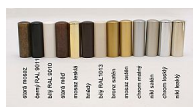

Návlek TRIO 15 ABS 9590 plastový

» ZÁVĚSY, PANTY » NÁVLEKY » Na TRIO 15

Kód produktu

MP05030-5164

Návlek plastový na závěsy TRIO a EXPERT 15. Široká škála barev!

Dostupnost sklad SEZAM :
Dostupné sklad dodavatele:

více než 50 ks
momentálně nedostupné

Návlek TRIO 15 ABS 9590 plastový

» ZÁVĚSY, PANTY » NÁVLEKY » Na TRIO 15

Popis

Slouží pro překrytí dveřního pantu. Jsou vítaným doplňkem interiéru, který vhodně doladí. Montáž je zcela jednoduchá a provádí se pouhým nasunutím na závěs. (na jeden pant potřebujete 2 návleky)
Materiál výrobku (převažující) Plast Český výrobek
Ano Průměr (vnitřní) 15 mm
